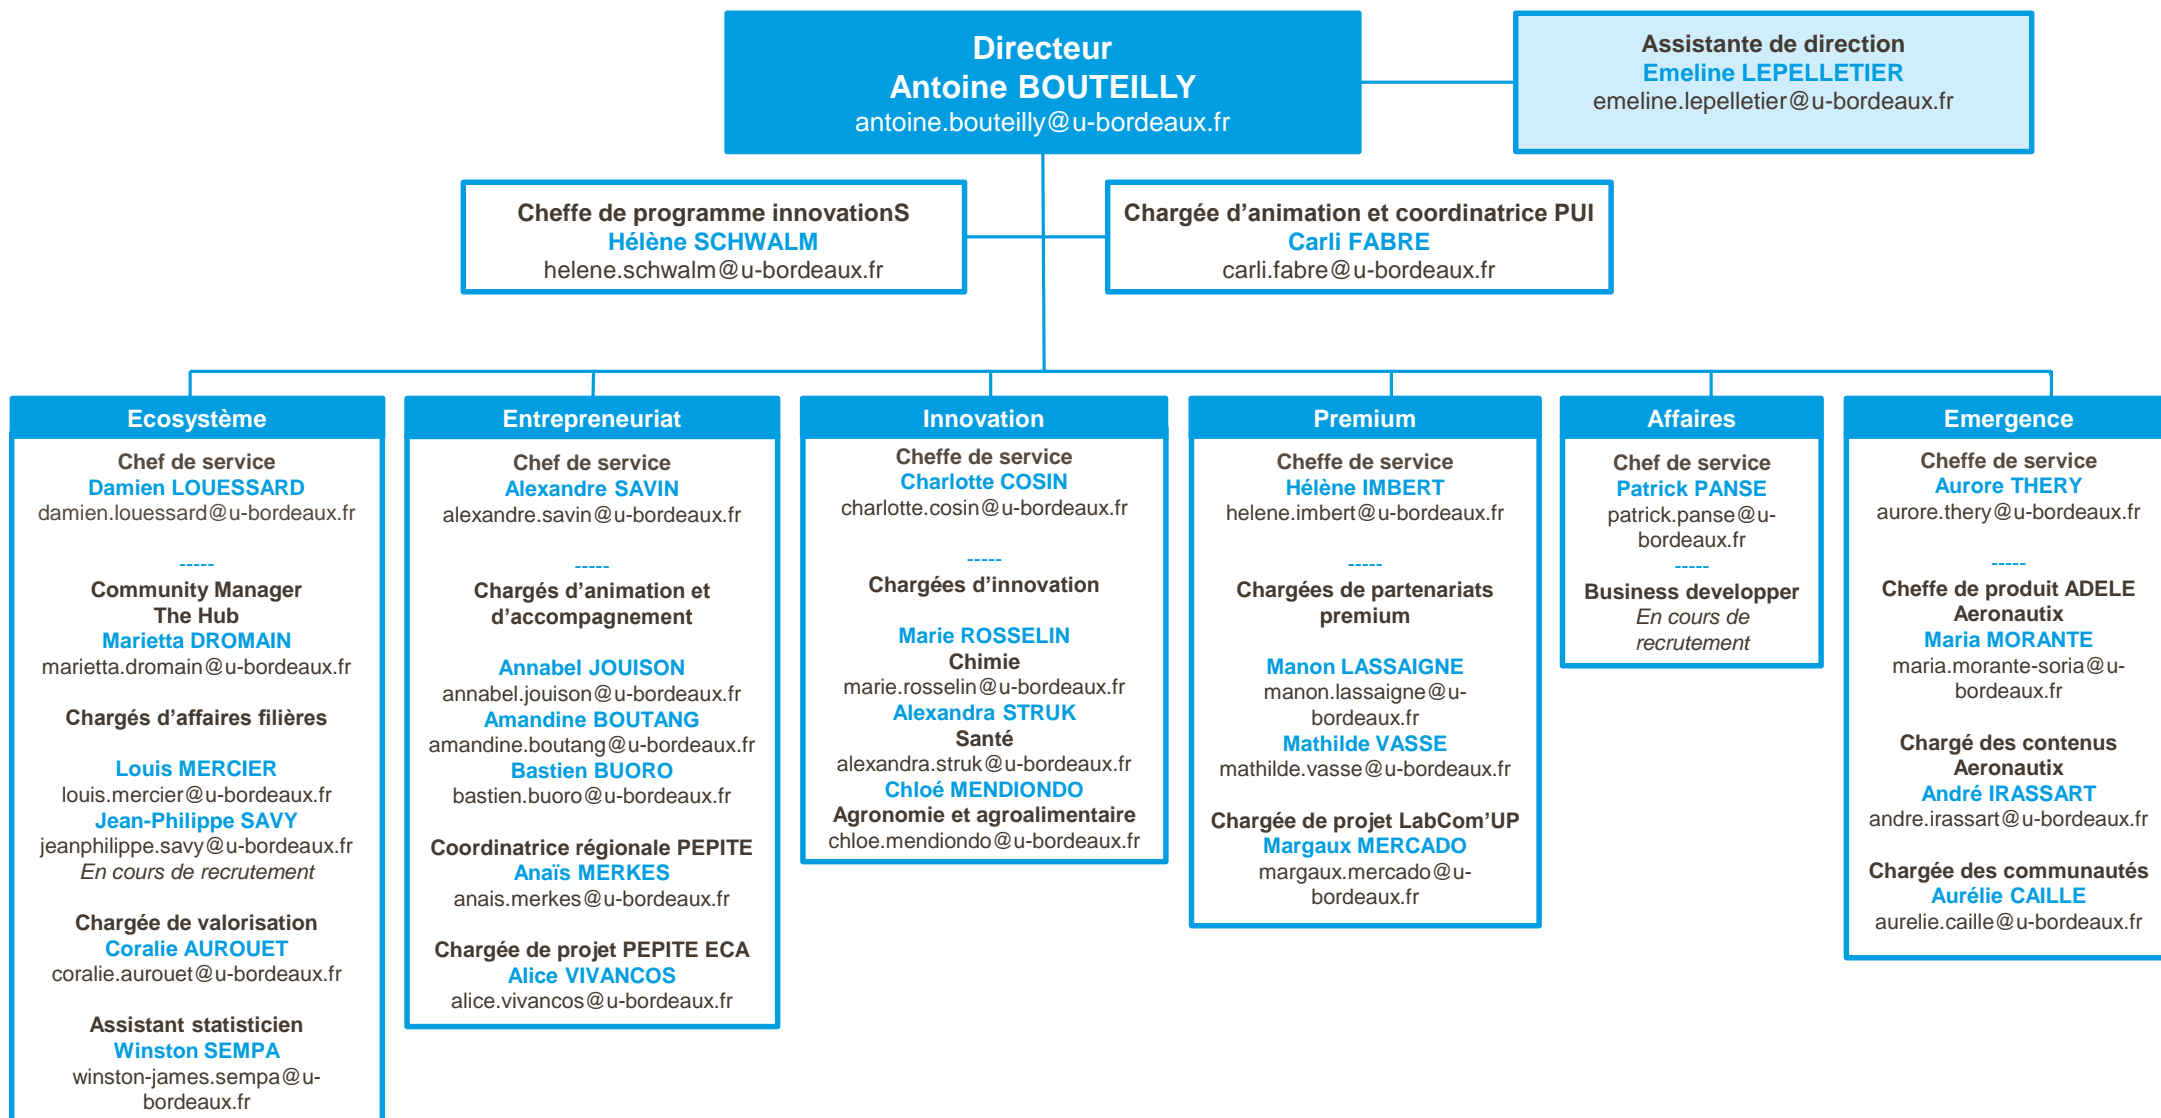

Chargée des plateformes
Alicia FURT
alicia.furt@u-bordeaux.fr

Direction des Ressources

Direction du développement par l'innovation, l'entrepreneuriat et le lien avec les acteurs socio-économiques (DIESE)