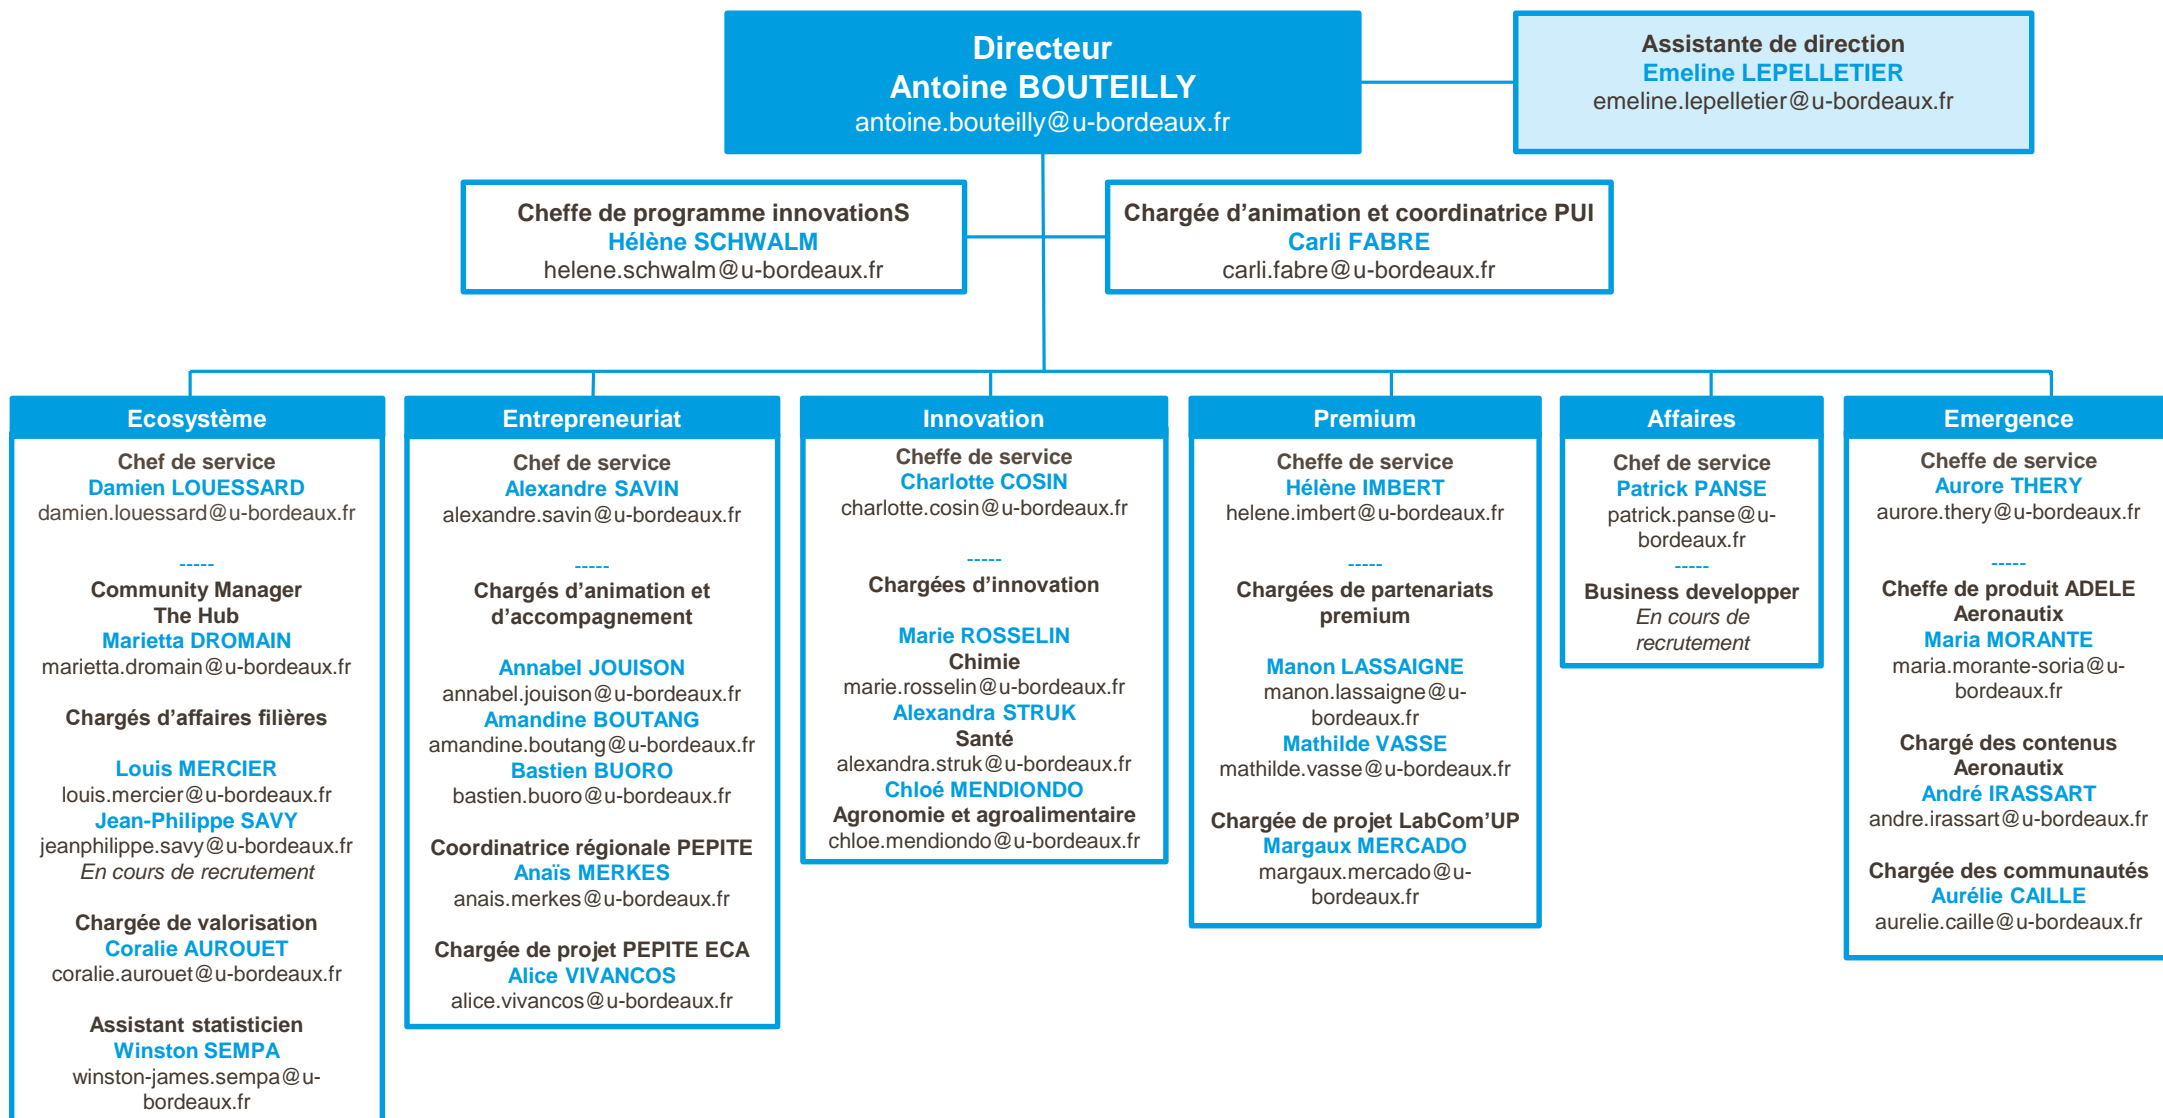

Chargée des plateformes
Alicia FURT
alicia.furt@u-bordeaux.fr

Direction des Ressources

Direction du développement par l'innovation, l'entrepreneuriat et le lien avec les acteurs socio-économiques (DIESE)